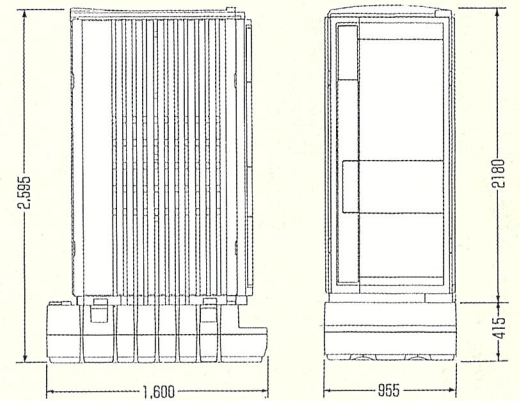

### 清水タンク一体型

タンクは清水タンク(容量70ℓ)と汚水タンク(容量450ℓ)に分離しています。ボールタップを取り付ける事により自動給水が可能です。(ボールタップはオプション)

### くみ取りが簡単

タンク内はフラットに設計されており、汚物の付着が少なくバキューム作業が容易にできます。

■寸法図(単位mm)

NEW  
OPTION  
新商品